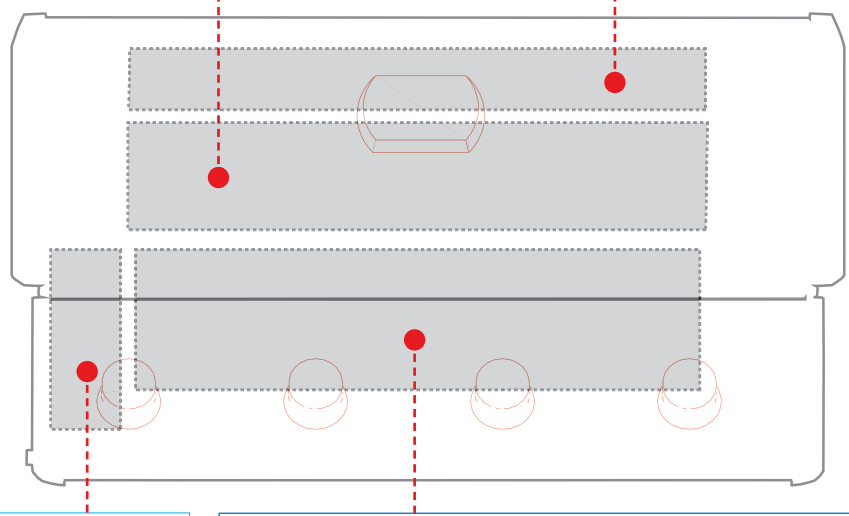

(RSIB) 1x 1x 1x	(NON-RSIB) 2x 1x 1x	1x 2x 2x
(665) 8x (500) 4x	(665) 8x (500) 4x	(500) 4x 4x 4x 2x
(665) 4x 2x 4x		

Burner & JETFIRE Maintenance Kit Kit de maintenance pour brûleur et système JETFIRE™ Veuillez consulter les manuels utilisateur JETFIRE™. Veuillez utiliser les pièces avec le logo JETFIRE™.	(500) 5x 1x (665) 30x (500) 28x	1x
(665) 9x (500) 7x	4x 1x 4x 1x	1x 1x 2x 1x
(665) 2x (665) 1x (500) 2x