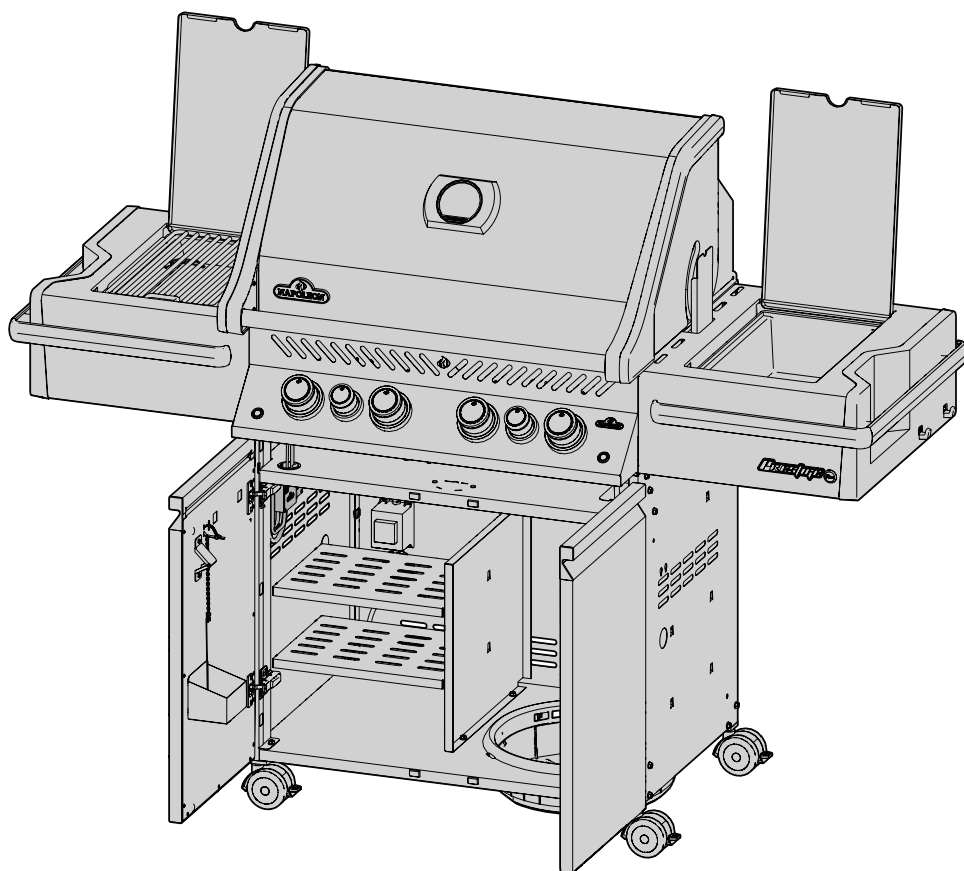

PRO500RSIB-3

PHONE:
+31 345-58-8655

EMAIL:
eu.info@napoleon.com

ONLINE:
www.napoleon.com

NAPOLEON GRILLS EUROPE
De Riemsdijk 22, 4004 LC, Tiel
The Netherlands